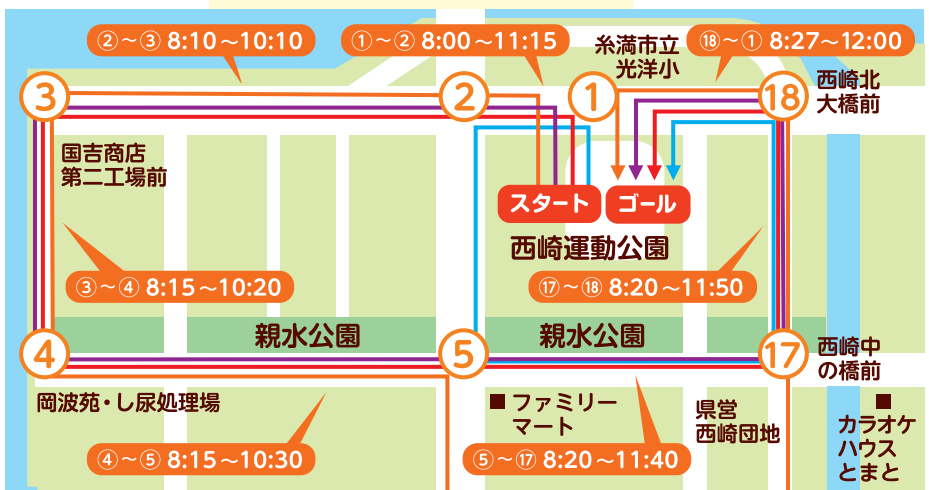

第6回いとまん平和マラソン 午前8時15分スタート

交通規制のご協力お願い

交通規制
予定日時

令和8年3月15日(日) 午前8時~12時

競技中は交通規制が敷かれ、特にドライバーや沿道の住民、コース周辺企業の皆様には大変ご迷惑をおかけしますが、開催の趣旨をご理解いただき、警察官や大会役員、警備員の指示、案内看板に従って、ご協力賜りますようお願い致します。

【いとまん平和マラソン 周辺MAP】

区 間		規制時間(目安)
① 光洋小学校前	▶ ② 国道331号線西崎運動公園前	8:00 ~ 11:15
② 国道331号線西崎運動公園前	▶ ③ 国吉商店第二工場前	8:10 ~ 10:10
③ 国吉商店第二工場前	▶ ④ 岡波苑・し尿処理場	8:15 ~ 10:20
④ 岡波苑・し尿処理場	▶ ⑤ ファミリーマート西崎運動公園前	8:15 ~ 10:30
⑤ ファミリーマート西崎運動公園前	▶ ⑥ かねひで真栄里店前	9:10 ~ 09:50
高架橋下の通過の規制はありません。(那覇への迂回は西崎工業地帯の西側を經由し豊崎方面へ通り抜けてください。)		
⑥ かねひで真栄里店前	▶ ⑦ 琉球ガラス村前	9:18 ~ 10:12
⑦ 琉球ガラス村前	▶ ⑧ ひめゆり塔前	9:26 ~ 10:14
⑧ ひめゆり塔前	▶ ⑨ ファミリーマート糸満米須店前	9:29 ~ 10:25
⑨ ファミリーマート糸満米須店前	▶ ⑩ 新垣交差点	9:33 ~ 10:40
⑩ 新垣交差点	▶ ⑪ 糸満市給食センター	9:43 ~ 11:00
⑪ 糸満市給食センター	▶ ⑫ 照屋東交差点(高嶺入口バス停)	9:47 ~ 11:15
⑫ 照屋東交差点(高嶺入口バス停)	▶ ⑬ 照屋モータース前	9:49 ~ 11:20
⑬ 照屋モータース前	▶ ⑭ 糸満小学校前信号	9:52 ~ 11:23
⑭ 糸満小学校前信号	▶ ⑮ 糸満ロータリー	9:53 ~ 11:24
⑮ 糸満ロータリー	▶ ⑯ 川尻交差点	9:54 ~ 11:26
⑯ 川尻交差点	▶ ⑰ 西崎中の橋前	9:57 ~ 11:34
⑰ 西崎中の橋前	▶ ⑱ 光洋子ども園交差点	8:20 ~ 11:50
⑱ 光洋子ども園交差点	▶ ① 光洋小学校前	8:27 ~ 12:00
⑲ 国道331号線豊崎にじ公園付近	▶ ⑳ 西崎運動公園東側通り	8:00 ~ 11:30
㉑ 国道331号線糸満市役所交差点	▶ ⑤ ファミリーマート西崎運動公園前	8:00 ~ 10:30

▶ 片側のみ車両通行禁止

- 競技中は、コース及びコース直近の道路は、交通規制が敷かれ、車両の通行が禁止されます。
- 当日の車両利用はご遠慮ください。なお、車両を利用される場合は、迂回路をご利用ください。
- 交通規制・迂回については、案内看板や現場の警察官、大会役員、警備員の指示に従ってください。
- 自転車、歩行者のコース横断も規制されます。
- 大会当日の午前中、コースを運行する路線バスをご利用の際は、直接バス会社へお問い合わせください。

※ 規制時間は、目安であり、当日の競技状況によって変わる場合があります。

A 【西崎運動公園 付近周辺MAP】

▶ 片側のみ車両通行禁止

迂回路のご案内 国道331号線糸満バイパス 交通規制

A 8:00~11:30 B 8:00~10:30

問い合わせ先

いとまん平和マラソン実行委員会 事務局

〒901-0392 沖縄県糸満市潮崎町1-1(観光・スポーツ振興課内)
TEL:(098)840-8135 FAX:(098)840-8155

大会全般 交通のご案内

公式ホームページ <http://itoman-heiwa.jp/>
お問い合わせ時間 月~金曜日 午前8時30分~午後5時

いとまん平和マラソン 検索