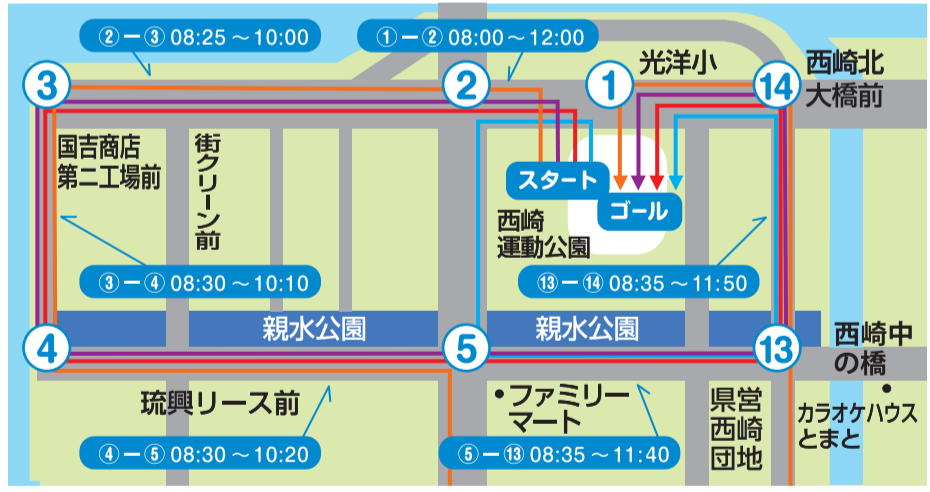

第5回 いとまん平和マラソン 午前8時30分スタート

交通規制のご協力お願い

交通規制 予定日時 **令和7年3月16日(日) 午前8時~12時**

競技中は交通規制が敷かれ、特にドライバーや沿道の住民、コース周辺企業の皆様には大変ご迷惑をおかけしますが、開催の趣旨をご理解いただき、警察官や大会役員、警備員の指示、案内看板に従って、ご協力賜りますようお願い致します。

【いとまん平和マラソン 周辺MAP】

区 間		規制時間
① 光洋小学校前	▶ ② 国道331号線西崎運動公園前	8:00 ~ 12:00
② 国道331号線西崎運動公園前	▶ ③ 国吉商店第二工場前	8:25 ~ 10:00
③ 国吉商店第二工場前	▶ ④ 岡波苑・し尿処理場	8:30 ~ 10:10
④ 岡波苑・し尿処理場	▶ ⑤ ファミリーマート西崎運動公園前	8:30 ~ 10:20
⑤ ファミリーマート西崎運動公園前	▶ ⑥ かねひで真栄里店前	9:20 ~ 10:10
高架橋下の通過の規制はありません。(那覇への迂回は西崎工業地帯の西側を經由し豊崎方面へ通り抜けください。)		
⑥ かねひで真栄里店前	▶ ⑦ 糸満警察署前	9:30 ~ 10:20
⑦ 糸満警察署前	▶ ⑧ 照屋ローソン前	9:35 ~ 10:30
⑧ 照屋ローソン前	▶ ⑨ 照屋モータース前	9:35 ~ 10:35
⑨ 照屋モータース前	▶ ⑩ 糸満小学校前信号	9:40 ~ 10:35
⑩ 糸満小学校前信号	▶ ⑪ 糸満ロータリー	9:40 ~ 10:40
⑪ 糸満ロータリー	▶ ⑫ 川尻交差点	9:40 ~ 10:45
⑫ 川尻交差点	▶ ⑬ 西崎中の橋前	9:45 ~ 10:50
⑬ 西崎中の橋前	▶ ⑭ 光洋子ども園交差点	9:45 ~ 11:50
⑭ 光洋子ども園交差点	▶ ① 光洋小学校前	8:25 ~ 12:00
⑮ 国道331号線豊崎にじ公園付近	▶ ⑯ 西崎運動公園東側通り	8:20 ~ 11:30
⑰ 国道331号線糸満市役所交差点	▶ ⑤ ファミリーマート西崎運動公園前	8:20 ~ 10:30

- 競技中は、コース及びコース直近の道路は、交通規制が敷かれ、車両の通行が禁止されます。
- 当日の車両利用はご遠慮ください。なお、車両を利用される場合は、迂回路をご利用ください。
- 交通規制・迂回については、案内看板や現場の警察官、大会役員、警備員の指示に従ってください。
- 自転車、歩行者のコース横断も規制されます。
- 大会当日の午前中、コースを運行する路線バスをご利用の際は、直接バス会社へお問い合わせください。

A 【西崎運動公園 付近周辺MAP】

※規制時間は、目安であり、当日の競技状況によって変わる場合があります。

区 間		規制時間
① 光洋小学校前	▶ ② 国道331号線西崎運動公園前	8:00 ~ 12:00
② 国道331号線西崎運動公園前	▶ ③ 国吉商店第二工場前	8:25 ~ 10:00
③ 国吉商店第二工場前	▶ ④ 岡波苑・し尿処理場	8:30 ~ 10:10
④ 岡波苑・し尿処理場	▶ ⑤ ファミリーマート西崎運動公園前	8:30 ~ 10:20
⑤ ファミリーマート西崎運動公園前	▶ ⑬ 西崎中の橋前	8:35 ~ 11:40
⑬ 西崎中の橋前	▶ ⑭ 光洋子ども園交差点	8:35 ~ 11:50

迂回路のご案内

国道331号線糸満バイパス 交通規制
A 8:20~11:30 B 8:20~10:30

問い合わせ先
いとまん平和マラソン実行委員会 事務局
 〒901-0392 沖縄県糸満市潮崎町1-1(観光・スポーツ振興課内)
 TEL:(098)840-8135 FAX:(098)840-8155

大会全般 交通のご案内
 公式ホームページ <http://itoman-heiwa.jp/>
 お問い合わせ時間 月~金曜日 午前8時30分~午後5時
 いとまん平和マラソン 検索