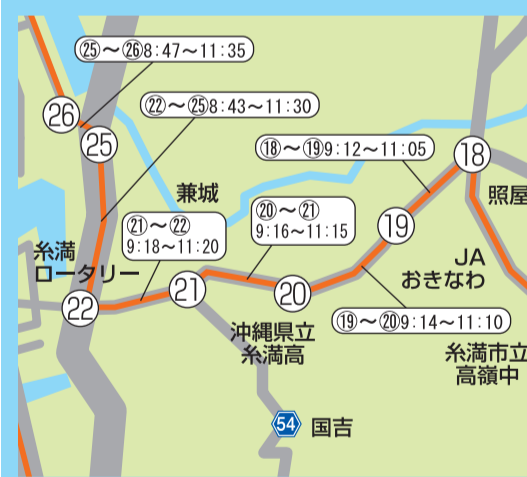

B 照屋交差点付近～糸満ロータリー付近

区 間		規制時間	
㉓ 川尻橋交差点	→	㉔ 森の音楽館前	8:47 ~ 11:35
㉒ 糸満ロータリー	→	㉓ 川尻橋交差点	8:43 ~ 11:30
㉑ 糸満小学校前信号	→	㉒ 糸満ロータリー	9:18 ~ 11:20
㉐ 照屋モータース前	→	㉑ 糸満小学校前信号	9:16 ~ 11:15
⑲ 照屋ローソン前	→	⑳ 照屋モータース前	9:14 ~ 11:10
⑱ 照屋交差点	→	⑲ 照屋ローソン前	9:12 ~ 11:05