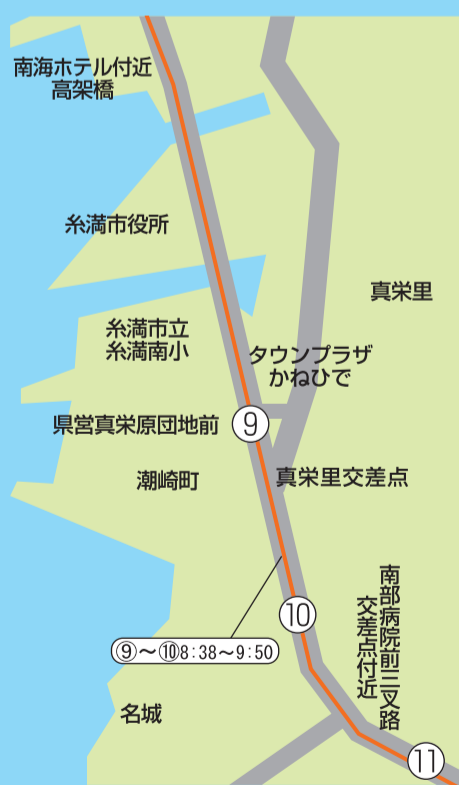

→ 片側のみ車両通行禁止 ← → 両側車両通行禁止

- 競技中は、コース及びコース直近の道路は、交通規制が敷かれ、車両の通行が禁止されます。
 - 当日の車両利用はご遠慮ください。なお、車両を利用される場合は、迂回路をご利用ください。
 - 交通規制・迂回については、案内看板や現場の警察官、大会役員、警備員の指示に従ってください。
 - 自転車、歩行者のコース横断も規制されます。
 - 大会当日の午前中、コースを運行する路線バスをご利用の際は、直接バス会社へお問い合わせください。
- ※規制時間は、目安であり、当日の競技状況によって変わる場合があります。

A 西崎総合運動公園付近周辺

区 間		規制時間	
① 県営西崎団地高層住宅前	← →	② 光洋小学校前	8:00 ~ 12:20
② 光洋小学校前	→	③ 国道331号線西崎運動公園前	8:23 ~ 12:50
③ 国道331号線西崎運動公園前	→	⑤ 国吉商店第二工場前	8:26 ~ 10:36
⑤ 国吉商店第二工場前	→	⑥ 糸満市・豊見城市清掃施設組合前	8:29 ~ 10:54
④ 街クリーン前	→	⑦ 琉興リース前	8:29 ~ 9:02
⑥ 糸満市・豊見城市清掃施設組合前	→	⑧ ファミリーマート西崎運動公園前	8:32 ~ 11:25
⑧ ファミリーマート西崎運動公園前	→	① 県営西崎団地高層住宅前	8:43 ~ 12:35
③ 国道331号線西崎運動公園前	← →	⑧ ファミリーマート西崎運動公園前	11:08 ~ 12:32
① 県営西崎団地高層住宅前	→	㉖ 西崎中の橋前	8:45 ~ 12:39
㉖ 西崎中の橋前	→	㉗ 西崎北大橋前	8:51 ~ 12:43
㉗ 西崎北大橋前	→	② 光洋小学校前	8:23 ~ 12:50

B 照屋交差点付近～糸満ロータリー付近

区 間		規制時間	
㉓ 川尻橋交差点	→	㉔ 森の音楽館前	8:47 ~ 11:35
㉒ 糸満ロータリー	→	㉓ 川尻橋交差点	8:43 ~ 11:30
㉑ 糸満小学校前信号	→	㉒ 糸満ロータリー	9:18 ~ 11:20
㉐ 照屋モータース前	→	㉑ 糸満小学校前信号	9:16 ~ 11:15
⑲ 照屋ローソン前	→	⑳ 照屋モータース前	9:14 ~ 11:10
⑱ 照屋交差点	→	⑲ 照屋ローソン前	9:12 ~ 11:05

C 南海ホテル付近高架橋～南部病院前三叉路付近

区 間		規制時間	
⑨ かねひで真栄里店前	→	⑩ 南部病院前	8:38 ~ 9:50

問い合わせ先

いとまん平和トリムマラソン大会実行委員会事務局

〒901-0392 沖縄県糸満市潮崎町1-1 (教育委員会内) TEL: (098) 840-8164 FAX: (098) 840-8161

大会全般
交通のご案内

公式ホームページ <http://itoman-heiwa.jp/>